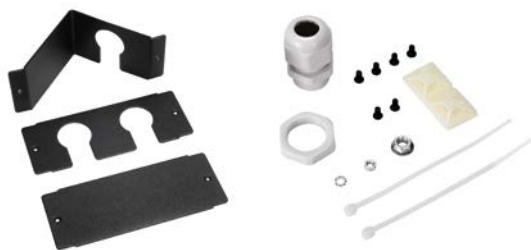

FOS2-1U-B

PŘÍSLUŠENSTVÍ

Výsuvná optická vana a čela 1U

19" standard

Optické vany jsou určeny k ukončení optických kabelů v 19" datovém rozvaděči. Jsou konstruovány pro montáž do 19" vertikálních lišt.

Vana je vyrobena tak, aby byl k optickým kabelům co nejsnadnější přístup - část vany, ke které se upevňuje optická kazeta, je vysouvací.

Rozměry police:

- výška: 1U
- venkovní rozměry (Š x V x H): 483 x 44 x 210 mm
- vlastní tělo vany (Š x V x H): 442 x 44 x 210 mm

Součásti přibaleny k optické vaně:

- 3x kabelový vstup
 - rovný, zaslepovací
 - rovný, dva otvory pro kabelové průchodky
 - úhlový, s otvory pro kabelové průchodky
- 1x kabelová průchodka PG-13,5
- matice k upevnění optických kazet
- šrouby k upevnění čela
- elektro stahovací pásy se samolepicími úchyty

Materiál:

- ocelový plech lakovaný práškovou technologií v odstínech světle šedá RAL 7035 nebo černá RAL 9005

FOS2-1U-G

FOS2-1U-B

Zasunutý držák vany

Vysunutý držák vany

+420 840 505 555 • info@solarix.cz
www.solarix.cz

Označení černá

Označení šedá

Popis

| Označení černá | Označení šedá | Popis |
|----------------|----------------|--|
| FOS2-1U-B | FOS2-1U-G | Optická vana s výsuvnou policí 1U |
| FP2-1U-12ST-B | FP2-1U-12ST-G | Čelo optické vany 1U pro 12 ST simplex |
| FP2-1U-16ST-B | FP2-1U-16ST-G | Čelo optické vany 1U pro 16 ST simplex |
| FP2-1U-24ST-B | FP2-1U-24ST-G | Čelo optické vany 1U pro 24 ST simplex |
| FP2-1U-12SCS-B | FP2-1U-12SCS-G | Čelo optické vany 1U pro 12 SC simplex |
| FP2-1U-16SCS-B | FP2-1U-16SCS-G | Čelo optické vany 1U pro 16 SC simplex |
| FP2-1U-24SCS-B | FP2-1U-24SCS-G | Čelo optické vany 1U pro 24 SC simplex |
| FP2-1U-12SCD-B | FP2-1U-12SCD-G | Čelo optické vany 1U pro 12 SC duplex |
| FP2-1U-16SCD-B | FP2-1U-16SCD-G | Čelo optické vany 1U pro 16 SC duplex |
| FP2-1U-24SCD-B | FP2-1U-24SCD-G | Čelo optické vany 1U pro 24 SC duplex |